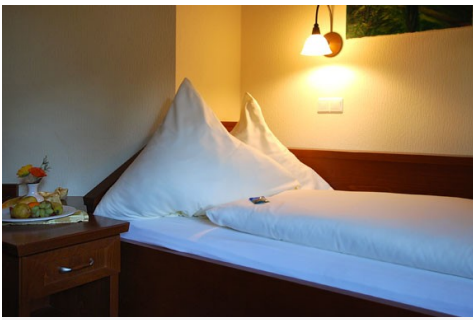

Herzlich Willkommen im Hotel Am Pfauenhof

Unser Hotel:

Unser Hotel wurde mit der Hotelklassifizierung der DEHOGA

*** Superior

ausgezeichnet.

Unsere Zimmer sind alle mit DU/WC, Fernseher, Telefon,

Schreibtisch mit Internetanschluss (WLAN) ausgestattet.

Unser Hotel hat folgende Zimmerkapazitäten:

10 Doppelzimmer

2 Einzelzimmer und

1 Appartement für 3 – 4 Personen.

Hunde sind gegen Aufpreis erlaubt.

Zustellbetten auf Anfrage möglich.

Einzelzimmer

Doppelzimmer

Arrangements

Ankommen, Wohlfühlen, Genießen - Als Gast zuhause im Hasetal und Artland

- kostenfreie Parkplätze am Haus, auch für Klein-LKW, Transporter usw. geeignet
- Biergarten im Innenhof mit Blick auf die Pfauengehege
- Spielplatz für unsere kleinen Gäste
- kostenfreie Wlan-Nutzung für unsere Hotelgäste
- Fahrradverleih auf Anfrage und gegen Gebühr möglich
- Freizeitmöglichkeiten für Groß und Klein im Artland und Hasetal z.B. Swin-Golf oder Drasinenfahrt
- Tagungs – und Besprechungsmöglichkeiten in extra Räumen