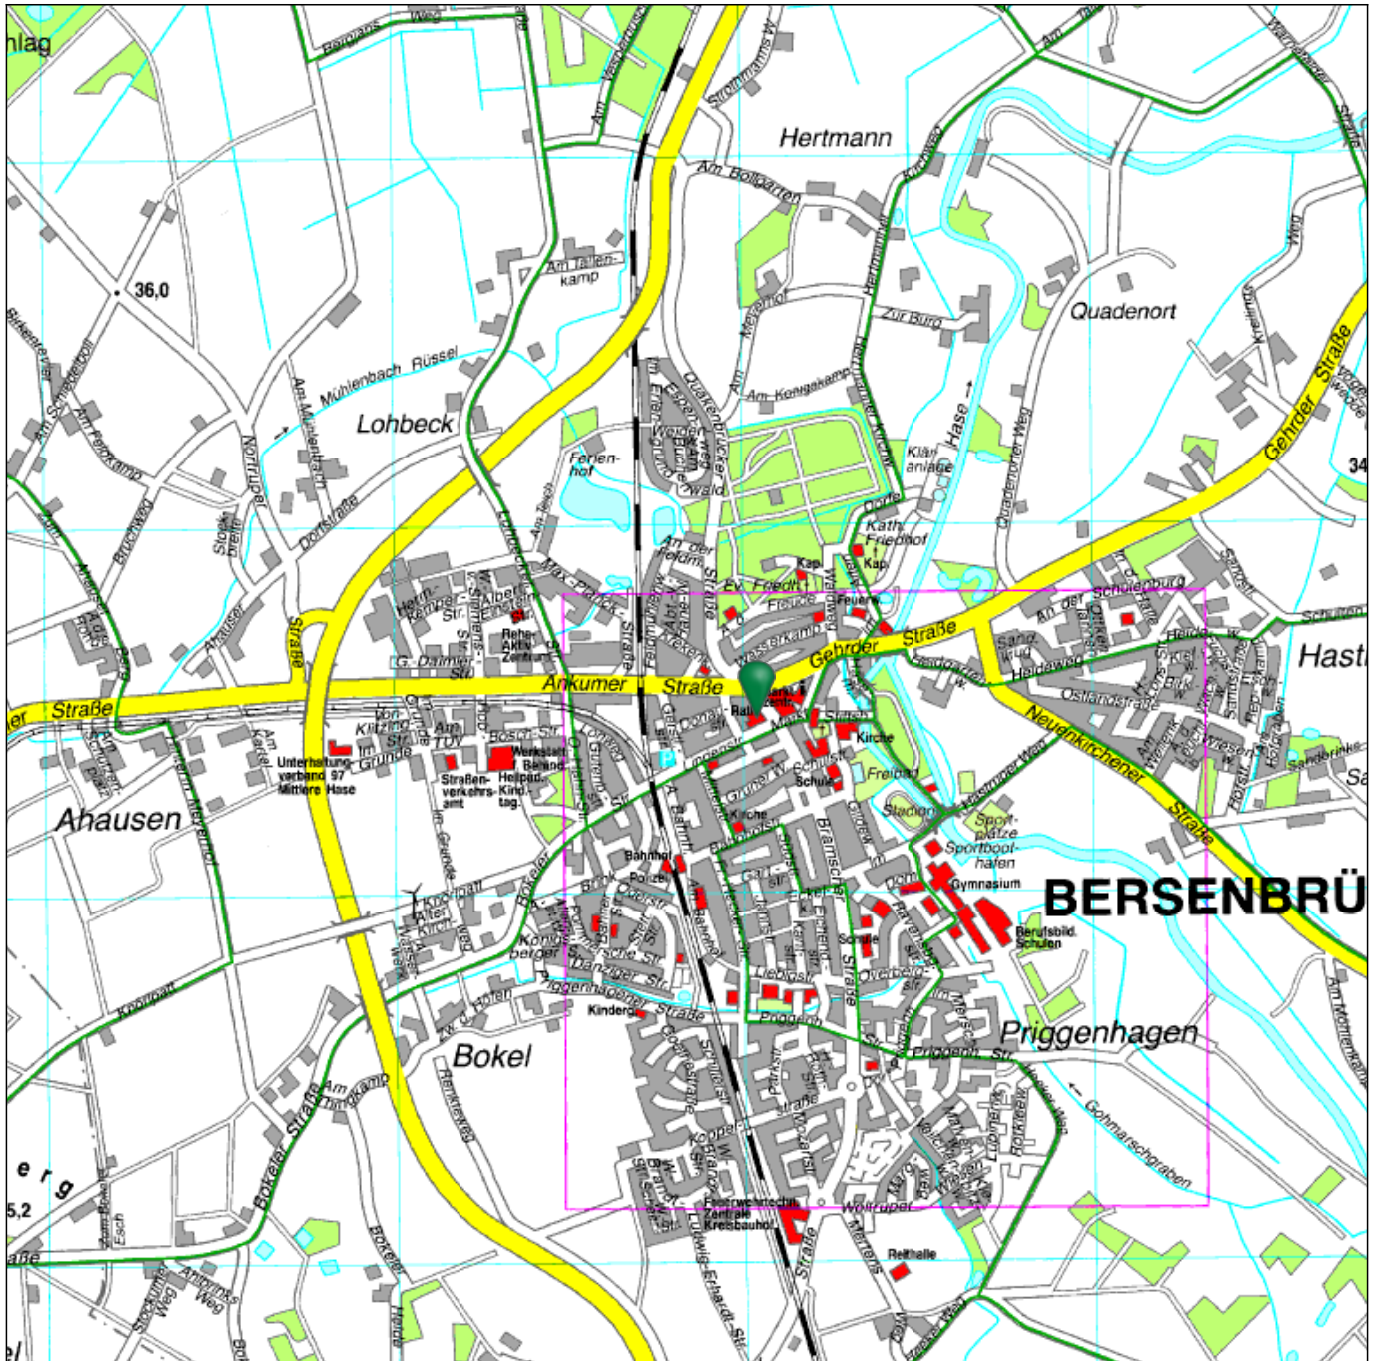

EIN SERVICE VON
WWW.UNSER-STADTPLAN.DE

Stadtplan Samtgemeinde Bersenbrück

Tourist-Information der Samtgemeinde Bersenbrück
Markt 4-6
49593 Bersenbrück
Tel.: 05439/962-470
Fax: 05439/962-477
<http://www.bersenbrueck-tourismus.de>
tourismus@bersenbrueck.de